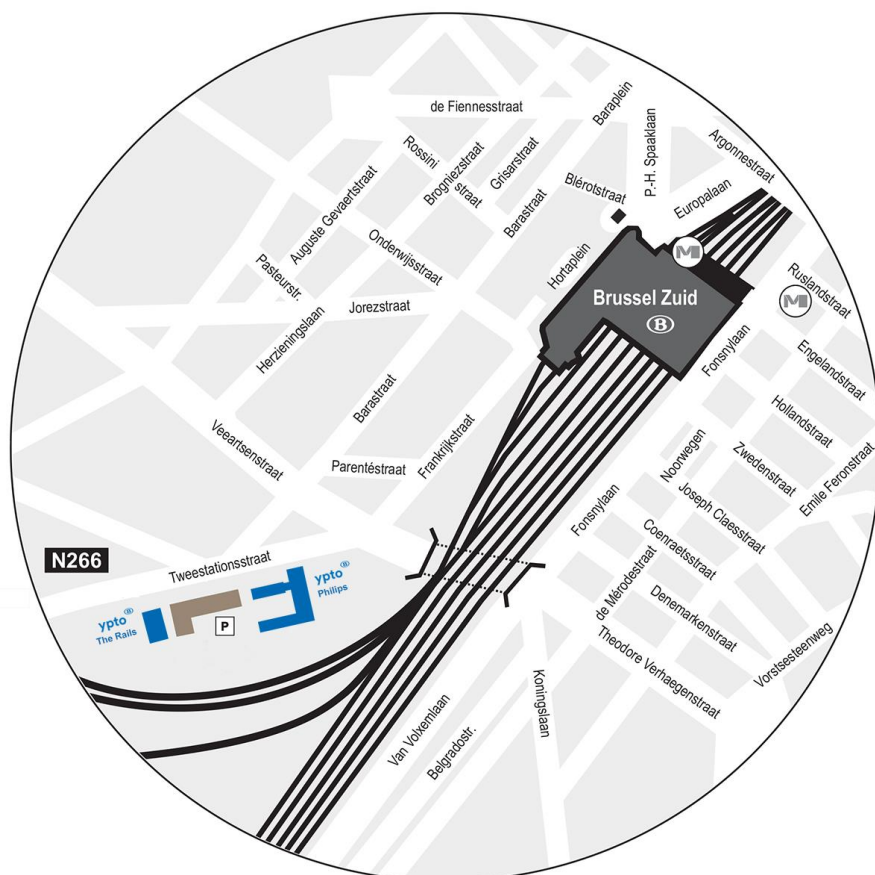

Routebeschrijving

Tweestationsstraat 80
B-1070 Anderlecht
T +32 (0)2 432 50 05
F +32 (0)2 432 50 10
www.ypto.be

Met het openbaar vervoer tot Brussel Zuid

- NMBS-station Brussel Zuid
- Metro Lijn 2 & 6, halte 'Zuidstation'
- Tram 3-4-51-81-82 halte 'Zuidstation'
- Bus 27-49-50-78 halte 'Zuidstation'

Vanuit de luchthaven Zaventem is er een rechtstreekse treinverbinding naar Brussel Zuid

Te voet vanaf het station (± 10min)

- Verlaat het perron via de Zuidgang en volg richting Frankrijkstraat
- Verlaat het station langs links, neem links de Frankrijkstraat en wandel ± 400m rechtdoor
- U komt op een kruispunt. Loop nog +/- 400m rechtdoor (Tweestationsstraat). Links van u ziet u het Philips-gebouw.

Villo fietsstation op de hoek van de Frankrijkstraat en Veerartsenstraat.

Met de wagen

Vanuit Leuven

E40 richting Brussel, aansluiting met de kleine binnenring.

Vanuit Gent/Oostende

E40 richting Brussel, aansluiting met de R0 richting Bergen/Mons

Vanuit Antwerpen

E19 richting Brussel, aansluiting met de R0 richting Gent-Oostende
Volg dan richting Bergen/Mons E19

Vanuit Namur

E411 richting Brussel, aansluiting met de R0 richting Gent-Oostende
Volg dan richting Bergen/Mons E19

Vanuit Mons/Paris/Lille

E19/E429 richting Brussel, aansluiting met de R0 richting Gent-Oostende-Brussel

Neem uitrit 17 'Anderlecht industrie'

- Volg de N266 ongeveer 3 km (wegwijzers 'Centrum' en 'Zuidstation')
- Op het ronde punt Hermes rijdt u rechtdoor
- Vervolgens rijdt u voorbij de Klein-Eilandstraat in de Tweestationsstraat.

U kunt – ten laatste 24u voor uw afspraak - vragen om een plaats te reserveren op onze bezoekersparking.